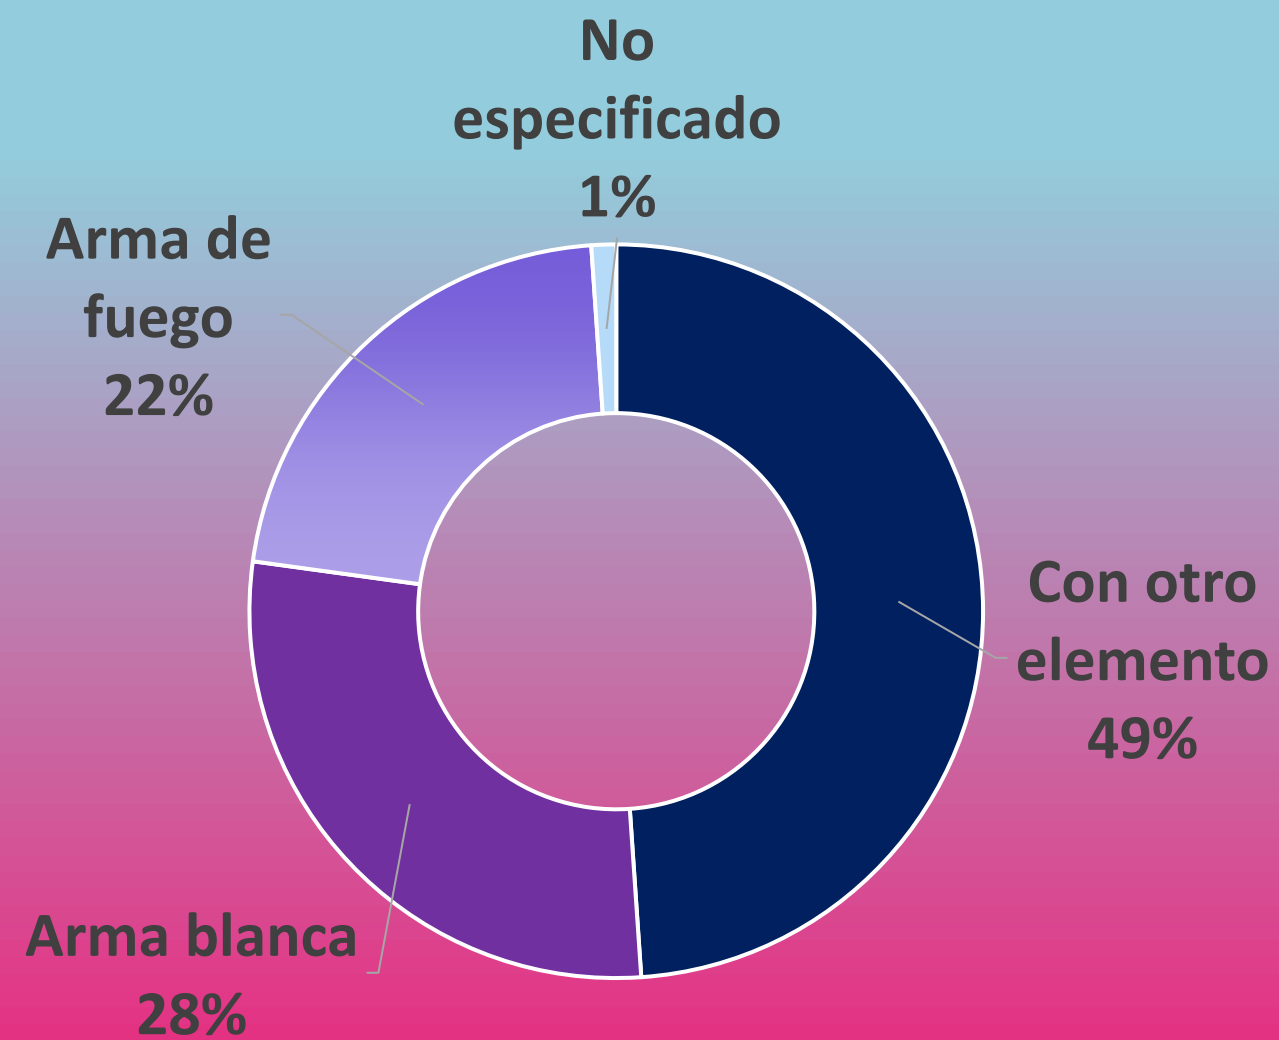

Según datos oficiales, en 2020 se registraron 70 víctimas de feminicidio en Jalisco.

En 2021, 75 víctimas.

En lo que va de 2022 se han contabilizado 17 víctimas.

Fuente: Secretariado Ejecutivo del Sistema Nacional de Seguridad Pública. Consultado el 5 de septiembre de 2022.

FEMINICIDIOS

DATOS OFICIALES

Modalidad (instrumentos)

Fuente: Secretariado Ejecutivo del Sistema Nacional de Seguridad Pública. Consultado el 5 de septiembre de 2022.

1

2

Fecha	Colonia o localidad	Municipio	Presuntos feminicidios
01/01/2022	Miramar	Zapopan	2
02/01/2022	Lomas de Tabachines	Zapopan	1
06/01/2022	San Andrés Cohamiata	Mezquitic	1
07/01/2022	Sin dato	San Diego de Alejandría	1
07/01/2022	Echeverría	Guadalajara	1
09/01/2022	Jardines del Sur	Guadalajara	1
13/01/2022	Sin dato	Tlajomulco de Zúñiga	1
14/01/2022	San Sebastián el Grande	Tlajomulco de Zúñiga	1
15/01/2022	San Martín	Guadalajara	3
23/01/2022	Los Cajetes	San Pedro Tlaquepaque	1
24/01/2022	La Martinica	Zapopan	1
25/01/2022	Alamedas de Tesistán	Zapopan	1
30/01/2022	Sin dato	Ixtlahuacán de los Membrillos	1
31/01/2022	Magisterio	Puerto Vallarta	1
02/02/2022	Mesa Colorada Poniente	Zapopan	1
03/02/2022	El Mirador	Tonalá	1
06/02/2022	Sin dato	Zapopan	1
07/02/2022	Sin dato	San Gabriel	1
10/02/2022	Lomas del Mirador II	Zapopan	1
14/02/2022	Sin dato	Tonalá	1
14/02/2022	Benito Juárez	Zapopan	1
19/02/2022	Circunvalación Oblatos	Guadalajara	1
19/02/2022	Puertas del Tule	Zapopan	1